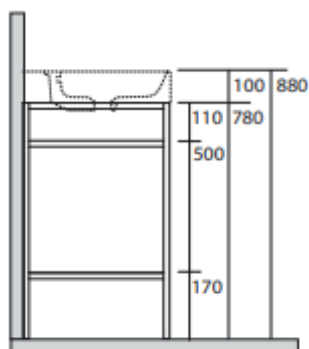

Cento gulvstående stativ

Gulvstående stålstativ til Cento porcelænsvaske.

Materiale:	Rustfrit stål
Farve:	Mat sort
Overflade:	Pulverlakeret
Hylde:	Ja
Håndklædestang:	Ja, i begge sider

OBS: Leveres uden den viste vask, som kan tilkøbes.

LAVABO®

Varenr.:	Passer til Cento vask:
75007	50 x 45 cm
75008	60 x 45 cm
75009	70 x 45 cm
75010	80 x 45 cm

Varenr.:	Passer til Cento vask:
75011	100 x 45 cm
75012	120 x 45 cm
75013	140 x 45 cm