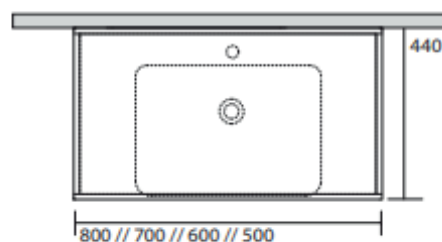

Cento gulvstående stativ

Gulvstående stålstativ til Cento porcelænsvaske.

Materiale:	Rustfrit stål
Farve:	Mat sort
Overflade:	Pulverlakeret
Hylde:	Ja
Håndklædestang:	Ja, i begge sider

OBS: Leveres uden den viste vask, som kan tilkøbes.

LAVABO®

Varenr.:	Passer til Cento vask:
75007	50 x 45 cm
75008	60 x 45 cm
75009	70 x 45 cm
75010	80 x 45 cm

Varenr.:	Passer til Cento vask:
75011	100 x 45 cm
75012	120 x 45 cm
75013	140 x 45 cm