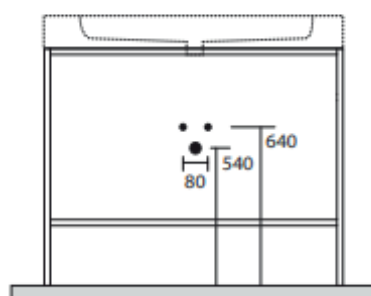

Cento gulvstående stativ

Gulvstående stålstativ til Cento porcelænsvaske.

Materiale:	Rustfrit stål
Farve:	Mat sort
Overflade:	Pulverlakeret
Hylde:	Ja
Håndklædestang:	Ja, i begge sider

OBS: Leveres uden den viste vask, som kan tilkøbes.

LAVABO®

Varenr.:	Passer til Cento vask:
75007	50 x 45 cm
75008	60 x 45 cm
75009	70 x 45 cm
75010	80 x 45 cm

Varenr.:	Passer til Cento vask:
75011	100 x 45 cm
75012	120 x 45 cm
75013	140 x 45 cm